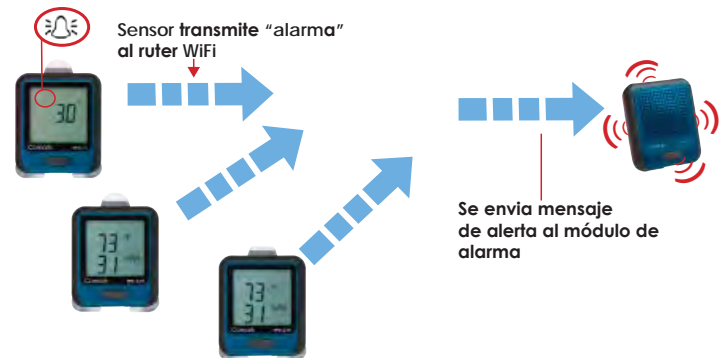

RF324 Esquema de un sistema de alarma

! Sensor genera alarma

Con el software gratuito suministrado visualizamos los datos adquiridos de forma gráfica y tabular