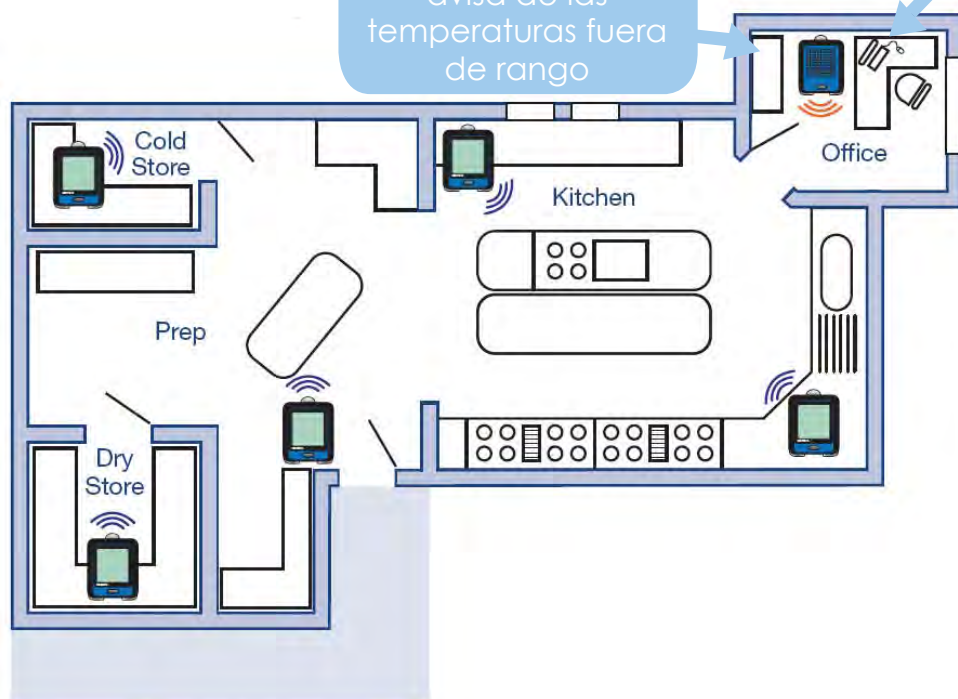

Proteja su reputación y su marca con **Diligence WiFi**