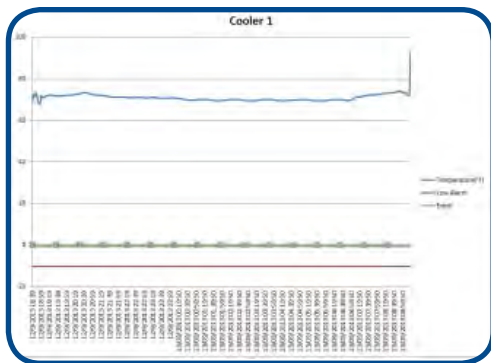

RF324 Esquema de un sistema de alarma

! Sensor genera alarma

Con el software gratuito suministrado visualizamos los datos adquiridos de forma gráfica y tabular

A	B	C	D	E
Cooler 1	Time	Temperature(°F)	Low Alarm	Event
1	12/9/2013 18:39	68.5	-10.3	0
2	12/9/2013 18:40	68.7	-10.3	0
3	12/9/2013 18:40	69.1	-10.3	0
4	12/9/2013 18:40	69.6	-10.3	0
5	12/9/2013 18:40	69.8	-10.3	0
6	12/9/2013 18:40	70	-10.3	0
7	12/9/2013 18:40	70	-10.3	0
8	12/9/2013 18:40	70	-10.3	0
9	12/9/2013 18:41	70.2	-10.3	0
10	12/9/2013 18:41	70.2	-10.3	0
11	12/9/2013 18:41	70.3	-10.3	0
12	12/9/2013 18:41	70.5	-10.3	0
13	12/9/2013 18:41	70.7	-10.3	0
14	12/9/2013 18:41	70.7	-10.3	0
15	12/9/2013 18:42	72.3	-10.3	0
16	12/9/2013 18:42	71.6	-10.3	0
17	12/9/2013 18:42	71.4	-10.3	0
18	12/9/2013 18:42	71.1	-10.3	0
19	12/9/2013 18:42	70.9	-10.3	0
20	12/9/2013 18:42	70.9	-10.3	0
21	12/9/2013 18:42	70.9	-10.3	0
22	12/9/2013 18:43	71.1	-10.3	0
23	12/9/2013 18:43	71.2	-10.3	0
24	12/9/2013 18:43	72.3	-10.3	0
25	12/9/2013 18:43	72.5	-10.3	0
26	12/9/2013 18:43	71.6	-10.3	0
27	12/9/2013 18:43	71.4	-10.3	0
28	12/9/2013 18:44	71.6	-10.3	0
29	12/9/2013 18:44	71.4	-10.3	0
30	12/9/2013 18:44	71.1	-10.3	0
31	12/9/2013 18:44	71.1	-10.3	0
32	12/9/2013 18:44	71.0	-10.3	0
33	12/9/2013 18:44	71.8	-10.3	0
34	12/9/2013 18:45	71.8	-10.3	0